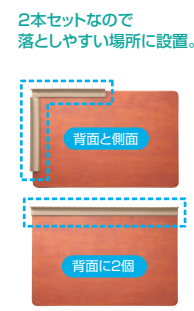

⑪ 机の上からの物の落下防ぐ！ 落下防止ガード

コンパクトなので取付け後も教室のスペースが確保できます。装着前と変わらない教室のスペースを確保することができます。

取付けは挟み込むだけ！ ゴム製。

落下防止ガード FPG-1N ¥4,300(税抜価格) 2本セット

JIS(W650×D450mm)用

デスクにはめ込むだけ！ JIS・旧JIS規格の机用・布製。

学校用デスク落下防止ガード(JIS用) FPG-2GY ¥4,000(税抜価格) JIS規格