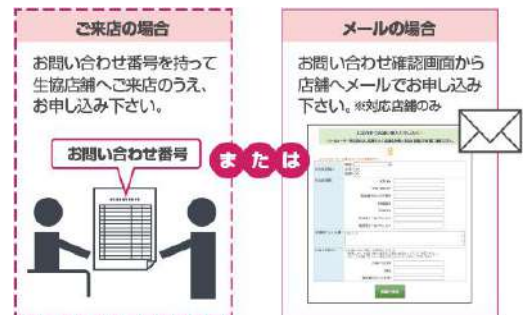

4 お問い合わせ番号を店舗へ連絡（ご来店またはメール）

お問い合わせ、ご購入はお近くの大学生協まで

- ●記載された価格及び仕様は事前の予告なく変更される場合があります。あらかじめご了承ください。
- ●商品についてのお問い合わせは各店舗へお願いします。