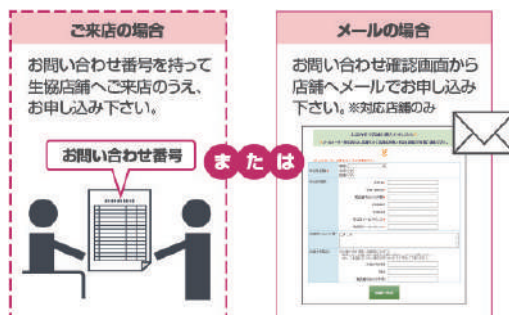

#### 1 デルオーダーシステム・トップページより見積開始

「新規作成」をクリックし、カスタムPCの作成を開始

#### 2 欲しい製品を選択

製品メニューよりカスタマイズ  
したい製品を選択

各パーツの構成を選択し、  
仕様と価格を確定

#### 3 お問い合わせ番号を取得

最後まで進み、お問い合わせ番号を取得。  
印刷ボタンにてお問い合わせ番号と選択した製品の構成を保存。

#### 4 お問い合わせ番号を店舗へ連絡（ご来店またはメール）