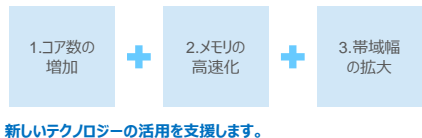

業界標準テクノロジーの世代アップデート

業界の最新技術に対応

前世代	最新世代
第3世代Intel® Xeon® スケーラブル・プロセッサ 第3世代AMD EPIC™ プロセッサ	第4世代Intel® Xeon® スケーラブル・プロセッサ 第4世代AMD EPIC™ プロセッサ
DDR4 転送速度最大3200MT/s	DDR5 転送速度最大4800MT/s 転送速度 1.5倍 帯域幅 2倍
PCI EXPRESS 4.0	PCI EXPRESS 5.0 転送速度 2倍 帯域幅 2倍
2.5" ドライブ PCIe 4.0	Sequential Reads 2倍 Random Reads 1.6倍 EDSFF E3.5ドライブ 物理サイズ約 半分 PCIe 5.0

アップグレードされた機能により、高パフォーマンスを実現。