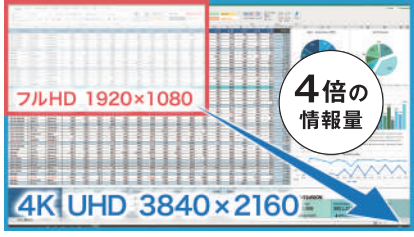

💡 4Kプレミアムモデルのオススメポイント

- ✓ 高解像度・高精細な4Kで研究効率UP!
  フルHDの4倍の情報を細かい線までくっきり表示!