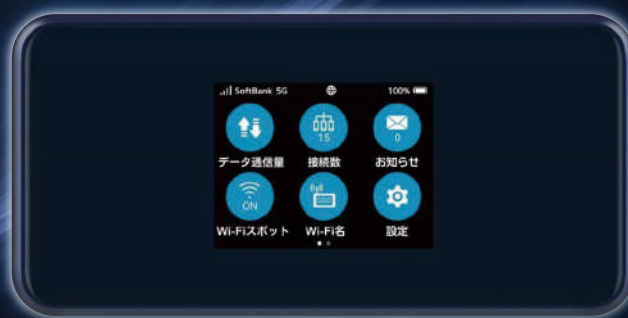

教職員限定

無制限^{※1}

SoftBank 5G

バッテリー容量

5,500mAh

下り最大通信速度

5G:2.7Gbps※2

4G:838Mbps※2

表示言語

English

日本語

中文

한국어

下り最大2.7Gbps※2の
超高速インターネット混雑に強いWi-Fi6に
対応(IEEE802.11 ax)同時接続台数
最大65台!
(Wi-Fi:64台/USB:1台)Softbank史上
最大5,500mAhの
大容量バッテリー

※1 Fair Usage Policy:他のユーザーに支障をきたす大容量通信が確認できた場合、一時的に通信中断を行う場合があります。