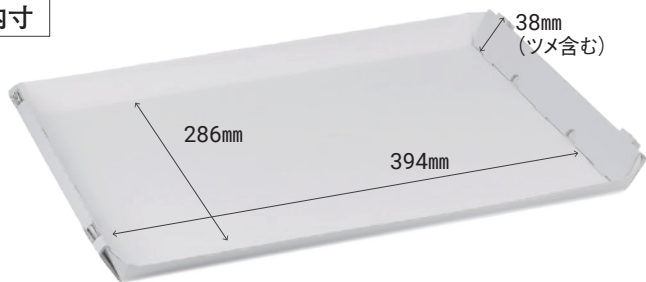

使い捨て配膳トレー【紙製】

消毒、洗浄不要! 廃棄も簡単、手軽な使い捨て配膳トレーです。

内寸

38mm
(ツメ含む)

286mm

394mm

使用面(内側底面):
耐油耐水処理済

組立時内寸/394×286×38mm
組立前寸法/564×358×厚み3mm
重量/72g(1枚あたり)
材質/紙
※温冷配膳車には適合していません。

使い捨て配膳トレー **100個**セット

M7002048

(本体価格¥9,600 税¥960) ¥**10,560** 税込

使い捨て配膳トレー **200個**セット

M7002049

(本体価格¥19,200 税¥1,920) ¥**21,120** 税込