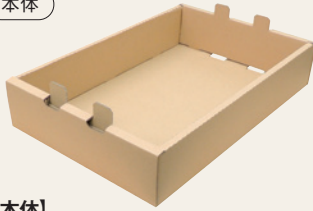

学園祭や研究室で大活躍!

スタッキングできて、使い捨てできる、組み立て式の箱

ダンボールばんじゅうシリーズ

ダンボール
ばんじゅう

S

本体

専用フタ

本体に
専用フタを
セットした状態

【本体】
内寸／長さ447×幅297×高さ83mm
組立前寸法／長さ850×幅680×厚み3mm
耐荷重(均等荷重)／《底面》約12kgf 《枠部分》約500kgf
重量／290g

ダンボールばんじゅうS
本体 10個セット

M7002052

(本体価格¥3,300 税¥330) ¥ **3,630** 税込

ダンボールばんじゅうS
本体+フタ 各10個セット

M7002053

(本体価格¥4,700 税¥470) ¥ **5,170** 税込

ダンボール
ばんじゅう

M

本体

専用フタ

本体に
専用フタを
セットした状態

【本体】
内寸／長さ603×幅403×高さ75mm
組立前寸法／長さ970×幅745×厚み3mm
耐荷重(均等荷重)／《底面》約25kgf 《枠部分》約800kgf
重量／500g

ダンボールばんじゅうM
本体 10個セット

M7002056

本体に
専用フタを
セットした状態

【本体】
内寸／長さ530×幅345×高さ60mm
組立前寸法／長さ840×幅637×厚み3mm
耐荷重(均等荷重)／《底面》約7kgf 《枠部分》約440kgf
重量／280g

ダンボールばんじゅうM-02
本体 10個セット

M7002054

(本体価格¥3,400 税¥340) ¥ **3,740** 税込

ダンボールばんじゅうM-02
本体+フタ 各10個セット

M7002055