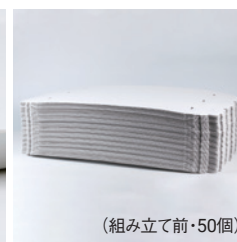

(組み立て前・50個)

ご注文・お問い合わせは、**大学生協店舗**まで

更新日:2024.4.1