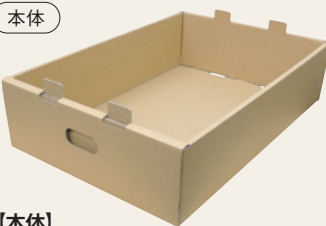

本体に
専用フタを
セットした状態

【本体】
内寸／長さ530×幅345×高さ60mm
組立前寸法／長さ840×幅637×厚み3mm
耐荷重(均等荷重)／《底面》約7kgf 《枠部分》約440kgf
重量／280g

ダンボールばんじゅうM-02
本体 10個セット

M7002054

(本体価格¥3,400 税¥340) ¥ **3,740** 税込

ダンボールばんじゅうM-02
本体+フタ 各10個セット

M7002055

(本体価格¥4,900 税¥490) ¥ **5,390** 税込

ダンボール
ばんじゅう

M深

本体

専用フタ

本体に
専用フタを
セットした状態

【本体】
内寸／長さ603×幅403×高さ140mm
組立前寸法／長さ1240×幅1012×厚み3mm
耐荷重(均等荷重)／《底面》約25kgf 《枠部分》約600kgf
重量／750g

ダンボールばんじゅうM深
本体 10個セット

M7002107

(本体価格¥5,200 税¥520) ¥ **5,720** 税込

ダンボールばんじゅうM深
本体+フタ 各10個セット

M7002108

(本体価格¥7,000 税¥700) ¥ **7,700** 税込

ご注文・お問い合わせは、大学生協店舗まで

ダンボール
ばんじゅう
箱タイプ
浅型

内寸/
長さ540×幅348×高さ98mm
組立前寸法/
[身]長さ962×幅544×厚み3mm
[フタ]長さ981×幅552×厚み3mm
耐荷重(均等荷重)/
《底面》約10kgf
重量/500g
※スタッキングはできません

ダンボールばんじゅう

箱タイプ 浅型 本体+フタ 各**10個**セット

M7002058

(本体価格¥4,100 税¥410) ¥**4,510** 税込

ダンボール
ばんじゅう
箱タイプ
深型

内寸/
長さ568×幅382×高さ150mm
組立前寸法/
[身]長さ1203×幅688×厚み3mm
[フタ]長さ1142×幅658×厚み3mm
耐荷重(均等荷重)/
《底面》約10kgf
重量/685g
※スタッキングはできません